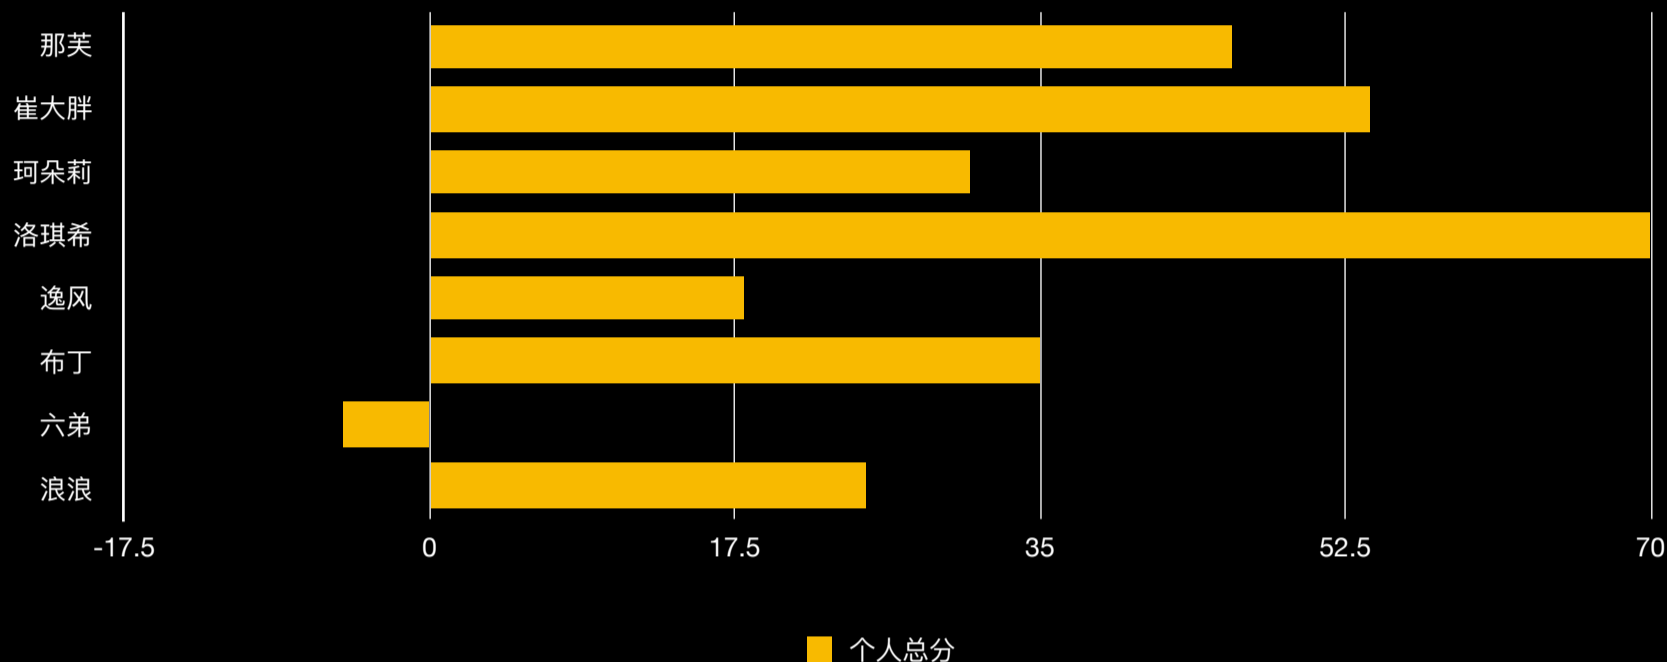

LaClub 6.10 抢分 - 单局分数

	个人总分	1	2	3	4	5	6	7	8	9	10	11	12	13	14	15	16	17
那芙	46	10	3	7	7	4	7	7	1	0								
崔大胖	54	2	2	5	4	7	4	10	10	10								
珂朵莉	31	5	5	4	5	2	2	3	2	3								
洛琪希	70	7	10	10	10	10	10	4	4	5								
逸风	18	-2	4	1	3	-2	1	5	7	1								
布丁	35	3	7	2	2	5	5	1	3	7								
六弟	-5	-2	1	0	-2	-2	0	0	-2	2								
浪浪	25	4	0	3	1	3	3	2	5	4								

得分差 - 图表

LaClub 6.10 抢分 - 分数进度

	1	2	3	4	5	6	7	8	9	10	11	12	13	14	15	16	17
那芙	10	13	20	27	31	38	45	46									
崔大胖	2	4	9	13	20	24	34	44									
珂朵莉	5	10	14	19	21	23	26	28									
洛琪希	7	17	27	37	47	57	61	65									
逸风	-2	2	3	6	4	5	10	17									
布丁	3	10	12	14	19	24	25	28									
六弟	-2	-1	-1	-3	-5	-5	-5	-7									
浪浪	4	4	7	8	11	14	16	21									